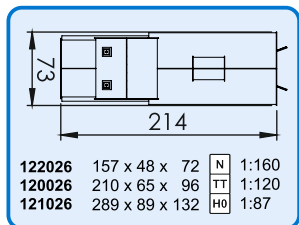

Výtopna Ledečko Lokschuppen Ledečko