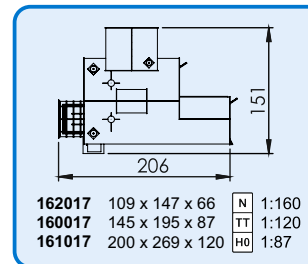

Výtopna Zwettl Lokschuppen Zwettl