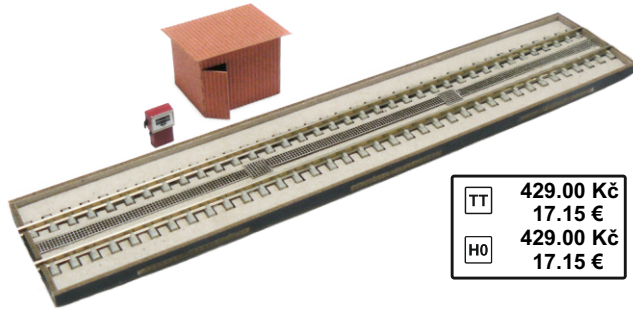

Zbrojení naftou Dieselloktankstelle

TT	429.00 Kč
	17.15 €
HO	429.00 Kč
	17.15 €