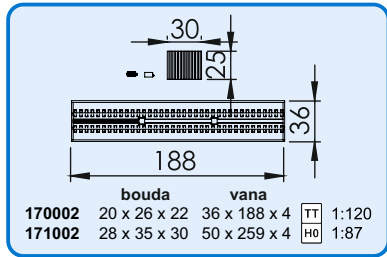

Zbrojení naftou Dieselloktankstelle

TT	429.00 Kč
	17.15 €
HO	429.00 Kč
	17.15 €