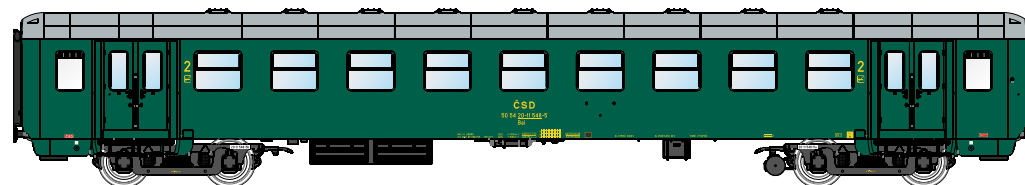

97110019 Osobní vagón Bai Liberec ČSD 548-5
Personenwagen Bai Liberec CSD 548-5