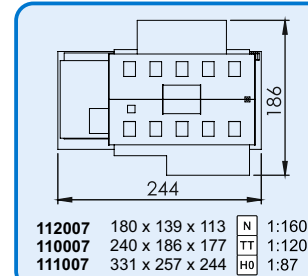

Sýpka Telč Speicher Telc