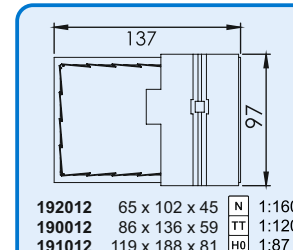

Venkovský dům typ 3 Landhaus 3

N	572.50 Kč
	22.90 €
TT	687.50 Kč
	27.50 €
HO	862.50 Kč
	34.50 €