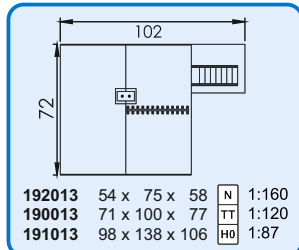

Finský dům Finnländisch Haus

N	497.50 Kč
	19.90 €
TT	572.50 Kč
	22.90 €
HO	612.50 Kč
	24.50 €