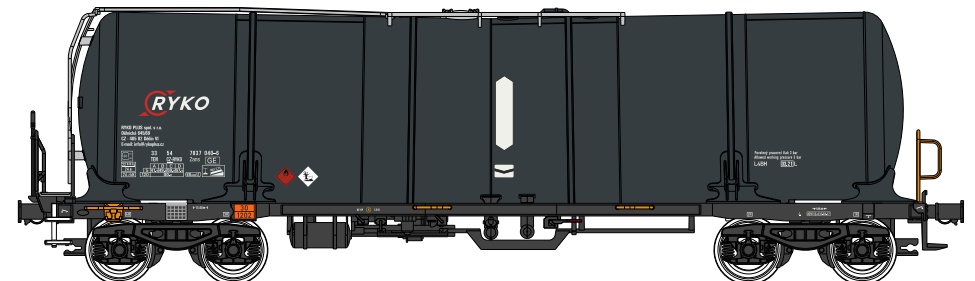

96200077 Zans 88 Ryko / 040-6

TT  VI   1 490.00 Kč
59.50 €

Zacns 88 HO

96210047 Zacns 88 ČD Cargo 1 / 192-4

H0  VI   1 490.00 Kč
59.50 €

96210048 Zacns 88 ČD Cargo 2 / 193-2

H0  VI   1 490.00 Kč
59.50 €

96210054 Zacns 88 GATX zelený 1 / 006-4