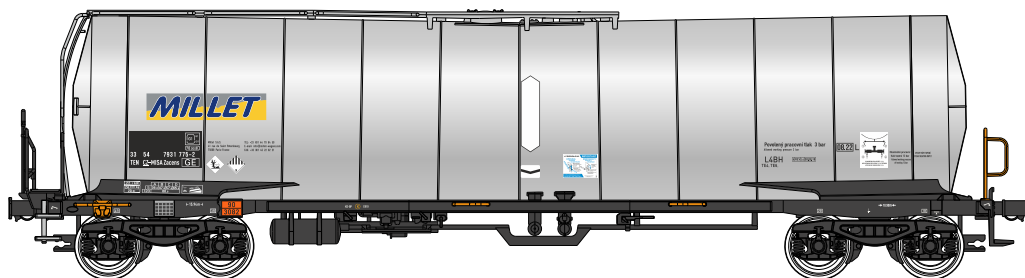

96200070 Zacens 78 Millet / 775-2