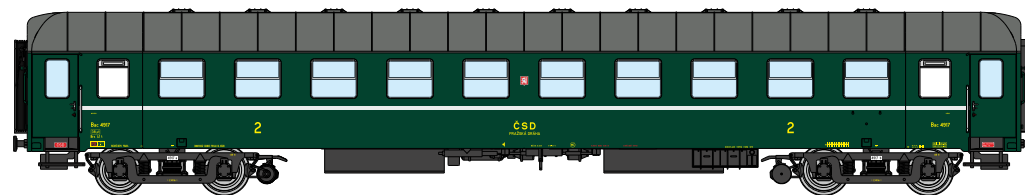

97110065 Bac III. Epocha se státním znakem

H0		III	2025 Q2	1 890.00 Kč 75.50 €