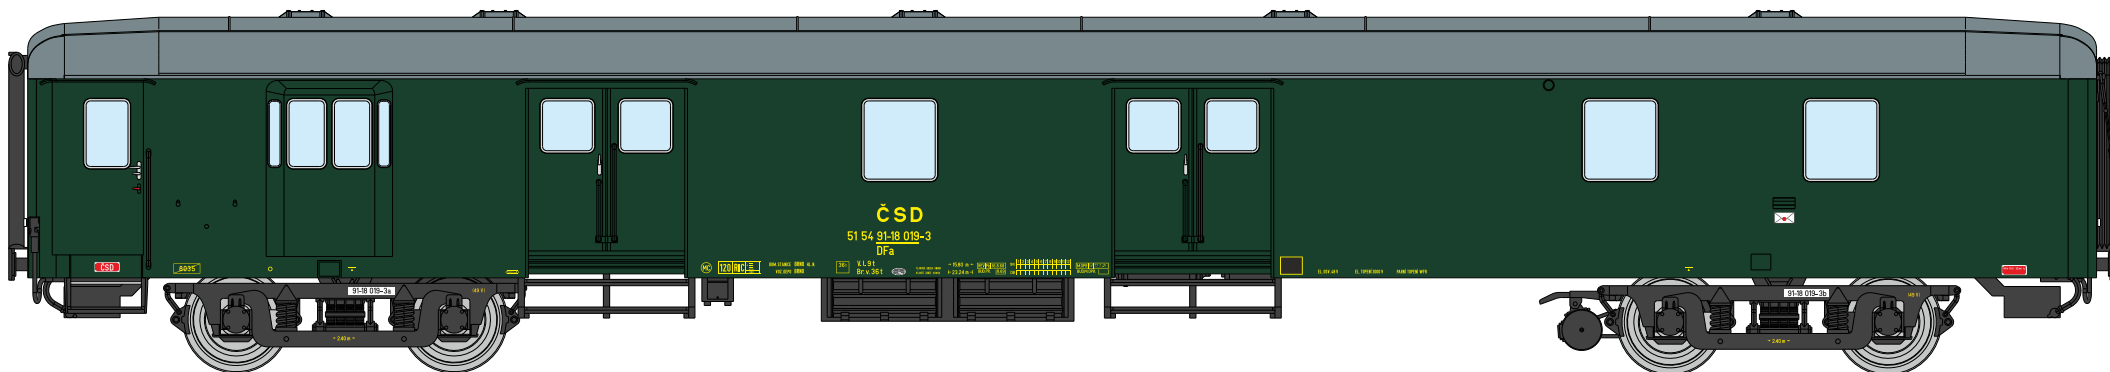

Osobní vozy H0

97210018 Dfa Brno IV. Epocha

H0		IV	2025 Q2	1 990.00 Kč 79.50 €