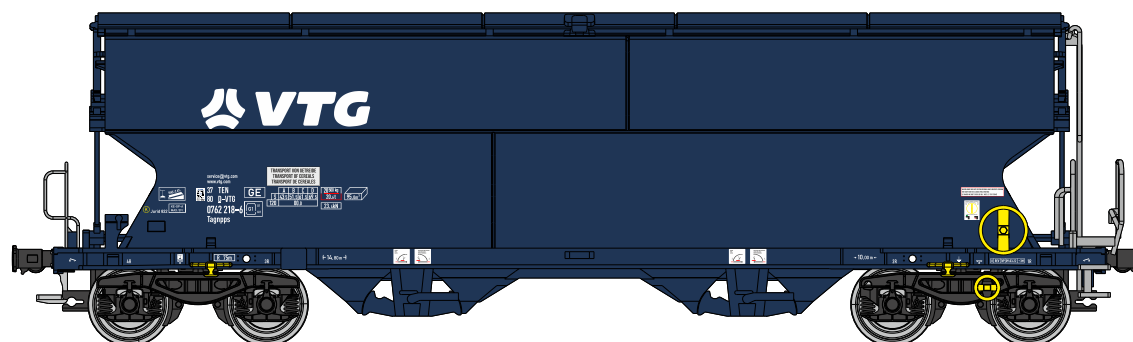

96300000 Tagnpps 95 GATX

1 490.00 Kč
59.50 €

Tagnpps 95 TT

96300001 Tagnpps 95 Wascosa

1 490.00 Kč
59.50 €

96300002 Tagnpps 95 VTG

1 490.00 Kč
59.50 €

Zacens 78 TT