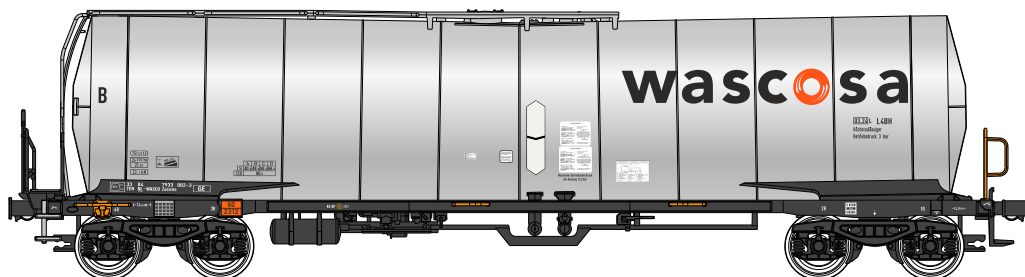

96300000 Tagnpps 95 GATX

1 490.00 Kč
59.50 €

Tagnpps 95 TT

96300001 Tagnpps 95 Wascosa

1 490.00 Kč
59.50 €

96300002 Tagnpps 95 VTG

1 490.00 Kč
59.50 €

Zacens 78 TT