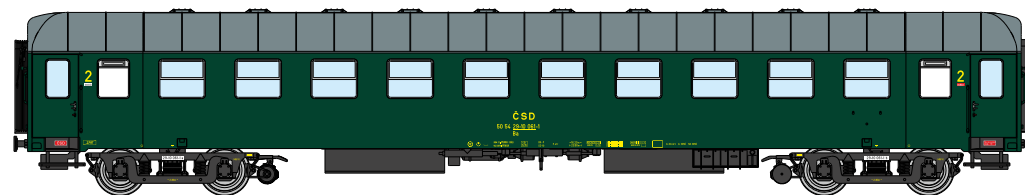

97110064 Ba IV. Epocha s rozhlasovou ústřednou

H0		IV	2025 Q2	1 990.00 Kč 79.50 €