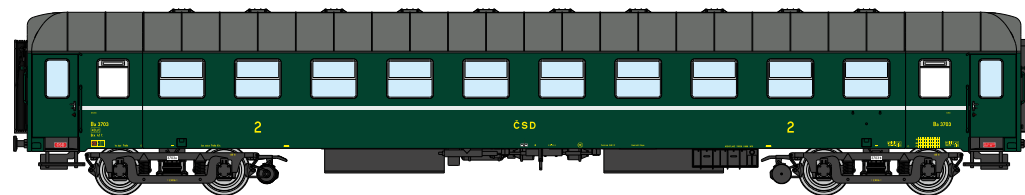

97110063 Ba III. Epocha s rozhlasovou ústřednou

H0		III	2025 Q2	1 990.00 Kč 79.50 €