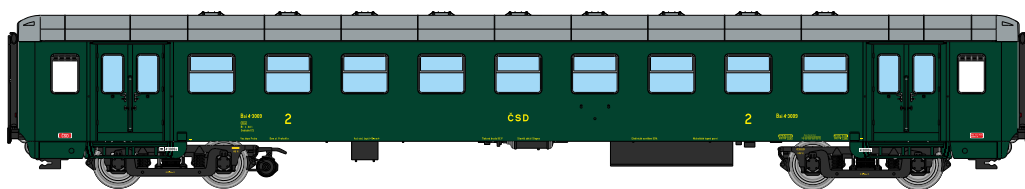

97110062 Bai 8dv Praha III. Epocha červené sedačky

H0		IV	2025 Q2	1 890.00 Kč 75.50 €