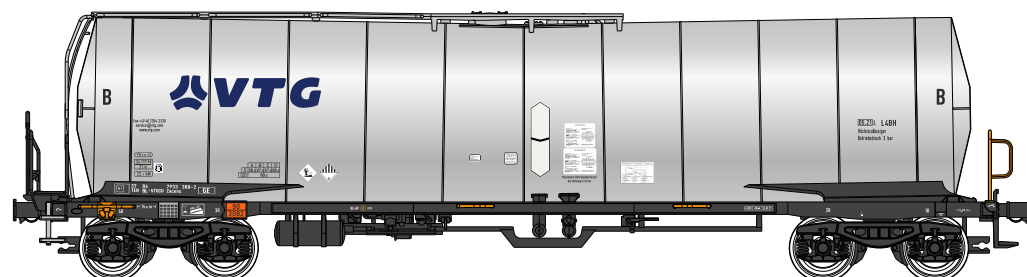

96200065 Zacens 78 VTG 1 / 388-2