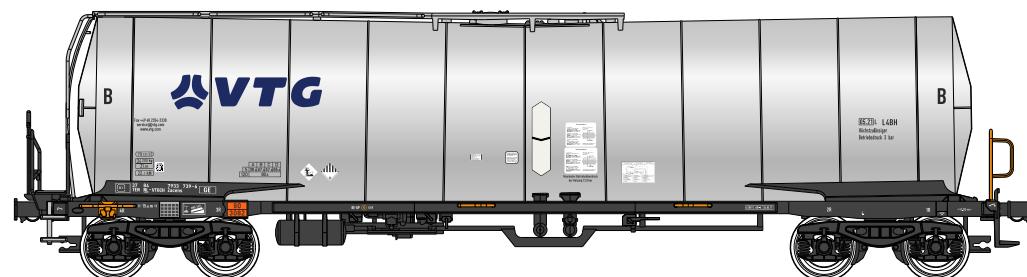

96200066 Zacens 78 VTG 2 / 739-6